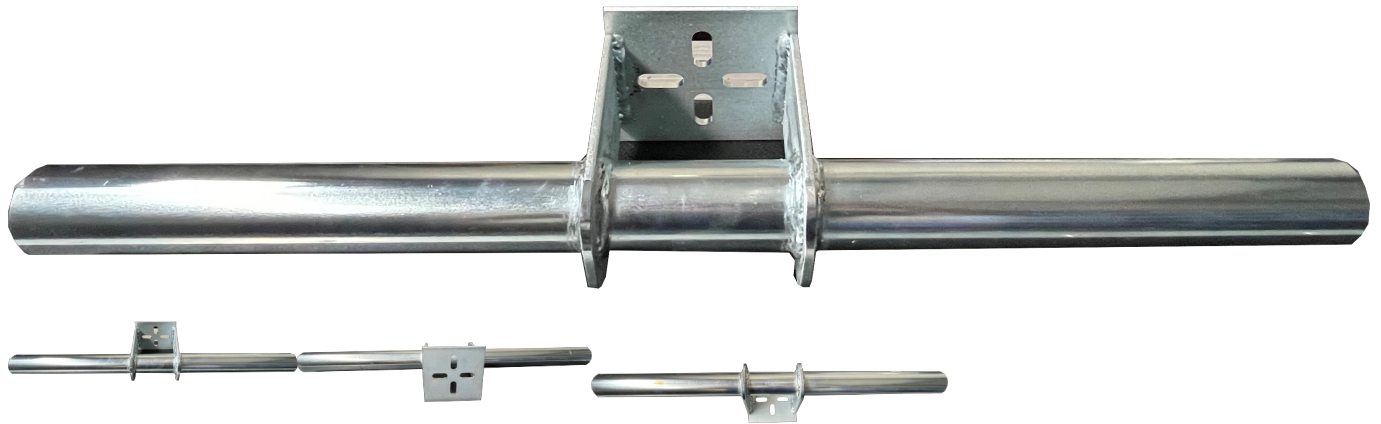

Tent-Adapter Lang

Adapter für Tent-Clamp mit 50mm Rohr. Zum Aufhängen von zwei Lampen, links und rechts vom Sparren. 30cm Überstand auf beiden Seiten
Mietpreis incl. Tent Clamp

Bewertung: Noch nicht bewertet