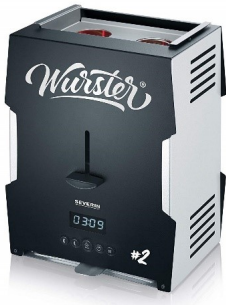

## Wurster (Wurst Toaster)

Gewicht Maschine: 6 kg Maße Maschine: 27,5 x 20 x 35,7cm Anschlussleistung: 2000W

Bewertung: Noch nicht bewertet

**Preis**

[Stellen Sie eine Frage zu diesem Produkt](#)